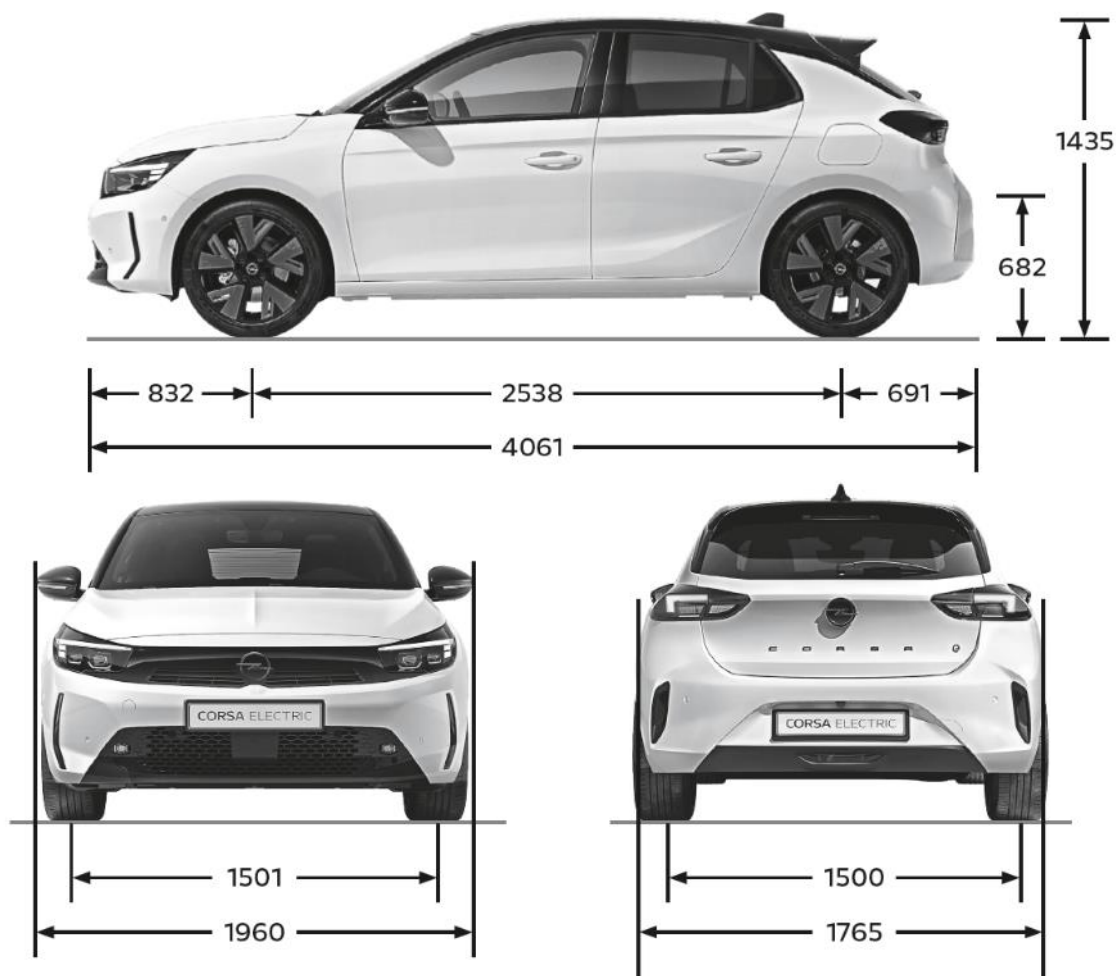

OPEL CORSA ELECTRIC – TECHNICKÉ PARAMETRE /

		Elektromotor 136k	Elektromotor 156k
Elektromotor	Max. výkon (kW/k)	100 / 136	115 / 156
	Max. krútiaci moment (Nm)	260	260
	Zrýchlenie 0-100 km/h (s)	8,7	8,1
	Max. rýchlosť (km/h)	150	150
Prevodovka	Typ	Automatická s pevným prevodovým stupňom	Automatická s pevným prevodovým stupňom
	Počet prevodových stupňov	bezstupňová	bezstupňová
Batéria	Kapacita (kWh)	50	51
	Napätie	240-400	240-400
Možnosti nabíjania		kW	čas nabíjania
	Kábel režimu 2 – typ EF, 1-fázový	ca. 1,8	ca. 19 h 25 min
	Wall Box (AC), 3-fázový	ca. 11	ca. 3 h 10 min
	Verejná nabíjacia stanica	ca. 100	ca. 30 min (80% kapacity)
Spotreba a emisie (kWh) WLTP	Kombinovaná	15,7 - 16,4	14,2 - 14,6
	Emisie CO₂ (g/km)	0	0
	Dojazd (km)	do 357	do 405
Hmotnosti (kg)	Prevádzková hmotnosť	1530	1544
	Max. užitočná hmotnosť	457	376
	Celková hmotnosť	1987	1920
	Brzdený prívies max.	-	-
	Nebrzdený prívies max.	-	-
Objem batožinového priestoru GCIE (l)	Základný	267	267
	Maximálny	1042	1042

Podrobné informácie o vozidlách, ich výbave a príslušenstve vám poskytne autorizovaný predajca vozidiel Opel. Údaje majú iba informatívny charakter a O Automobil Import za ne nemôže byť zodpovednosť. Dovožca si vyhradzuje právo zmeniť špecifikácie bez predchádzajúceho upozornenia. O Automobil Import s.r.o.

Aktualizácia: 11/2023